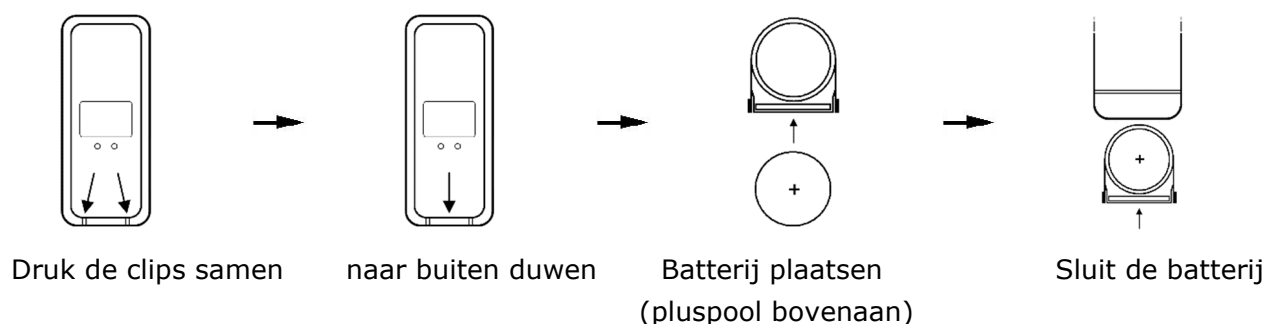

## 1. Functieoverzicht

De handzender BF315 is een draadloze zender waarmee u 24V aandrijvingen van het type EYD1624 en EYD2524 van SIRO handmatig op afstand kunt bedienen.

Met de BF315 kunt u maximaal 14 aandrijvingen afzonderlijk bedienen. U gebruikt de **kanaaltoetsen** om het kanaal van de betreffende aandrijving te definiëren voordat u afzonderlijke aandrijvingen leert.

Kanaal **AL** is gereserveerd voor de aansturing van alle aangesloten kanalen, waarmee je alle aandrijvingen tegelijk kunt aansturen.

## 2. Opstarten / batterij vervangen

1. Draai de handzender op zijn achterkant.
2. Druk de twee plastic clips tegelijkertijd met duim en wijsvinger naar binnen en houd ze ingedrukt.
3. Gebruik de vingernagel van uw andere hand om het batterijvak open te duwen.
4. Draai de handzender naar voren en trek het batterijvak helemaal naar buiten.
5. Plaats de batterij in het batterijvak met de positieve pool naar boven.
6. Sluit het batterijvak.

### 3. Technische specificaties

Technische specificaties	
Stroomvoorziening:	3Volt
Baterij type:	CR2430
Werkstroom:	≤12mA
Beschermingsklasse:	IP 30
Werktemperatuur:	-20°C tot +60°C
kanalen:	15
compatibiliteit:	SIRO EYD Serie