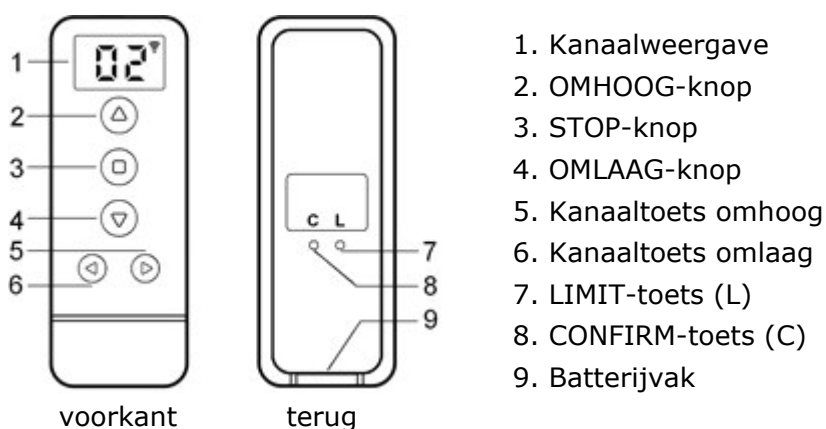

**15-kanaals handzender**

**BF315**

**Compatibel met SIRO-aandrijvingen:**

- EYD1624
- EYD2524

## 1. Functieoverzicht

De handzender BF315 is een draadloze zender waarmee u 24V aandrijvingen van het type EYD1624 en EYD2524 van SIRO handmatig op afstand kunt bedienen.

Met de BF315 kunt u maximaal 14 aandrijvingen afzonderlijk bedienen. U gebruikt de **kanaaltoetsen** om het kanaal van de betreffende aandrijving te definiëren voordat u afzonderlijke aandrijvingen leert.

Kanaal **AL** is gereserveerd voor de aansturing van alle aangesloten kanalen, waarmee je alle aandrijvingen tegelijk kunt aansturen.